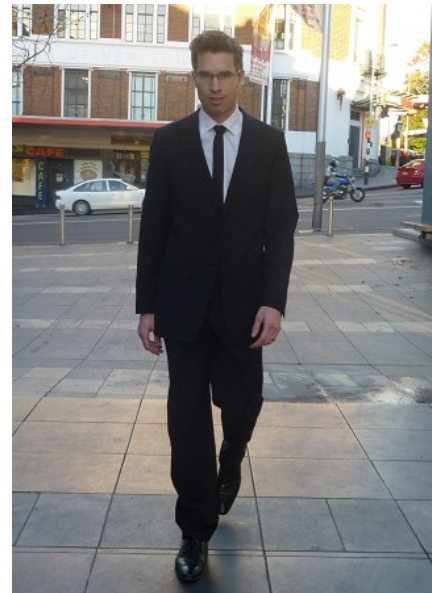

JEFFREY TEBBUTT

Height 6'1.5"/187cm Chest 38"/97cm Waist 30"/76cm Suit Length R  
Shoe 9.5 US/43 EU/9 UK Eyes Blue

2 Morton Street, PO Box 90920, Auckland  
T:+64 9 373 2916 | F:+64 9 379 6834  
Freephone (NZ Only): 0508 4 Red11