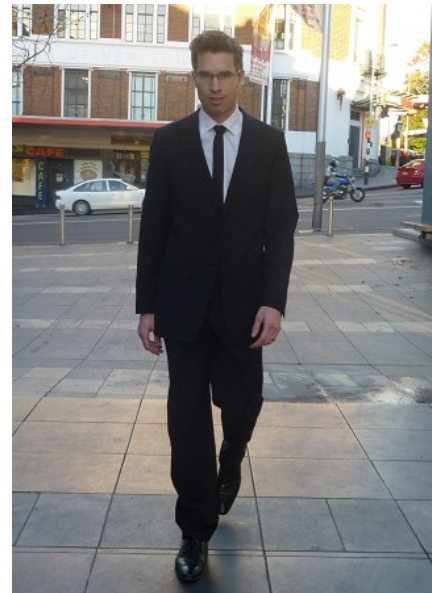

JEFFREY TEBBUTT

Height 6'1.5"/187cm Chest 38"/97cm Waist 30"/76cm Suit Length R  
Shoe 9.5 US/43 EU/9 UK Eyes Blue

2 Morton Street, PO Box 90920, Auckland  
T: +64 9 373 2916 | F: +64 9 379 6834  
Freephone (NZ Only): 0508 4 Red11