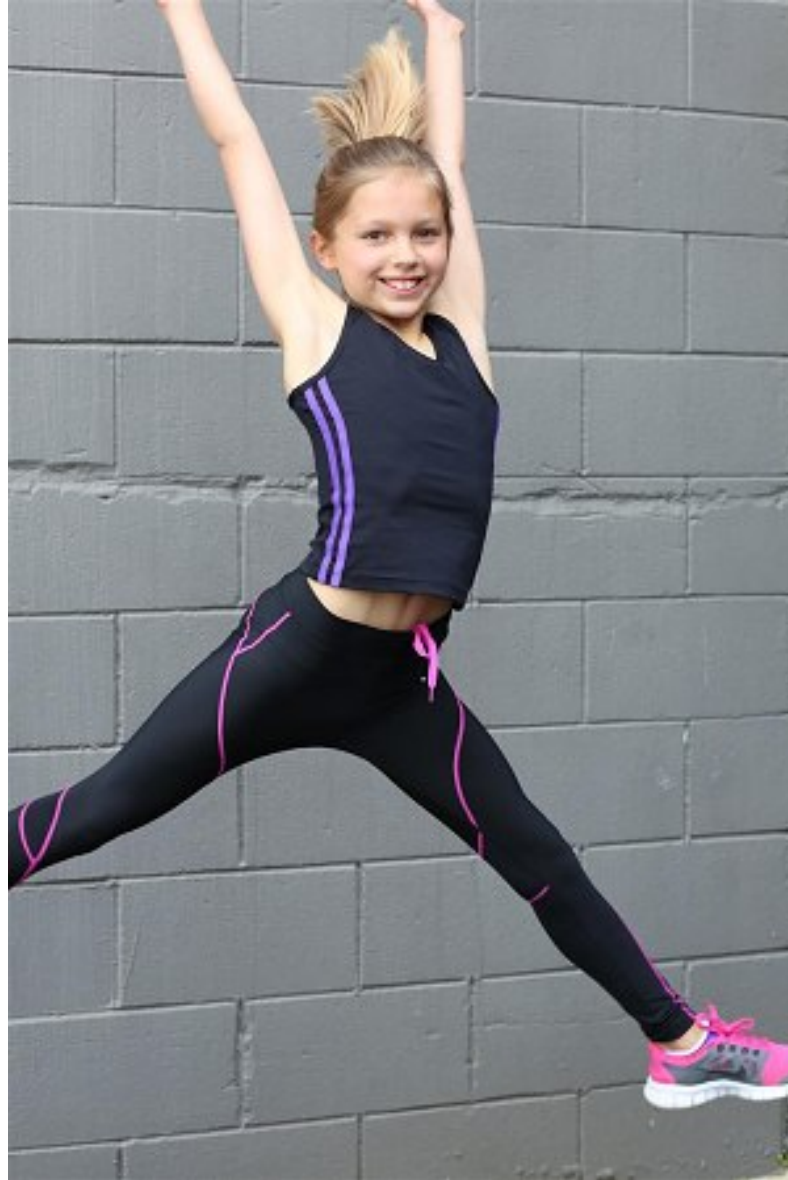

LOLA ROSE

Height 4'6.5"/140cm Hair Blonde Eyes Brown

LOLA ROSE

Height 4'6.5"/140cm Hair Blonde Eyes Brown

LOLA ROSE

Height 4'6.5"/140cm Hair Blonde Eyes Brown

## LOLA ROSE

Height 4'6.5"/140cm Hair Blonde Eyes Brown

LOLA ROSE

Height 4'6.5"/140cm Hair Blonde Eyes Brown

LOLA ROSE

Height 4'6.5"/140cm Hair Blonde Eyes Brown

LOLA ROSE

Height 4'6.5"/140cm Hair Blonde Eyes Brown