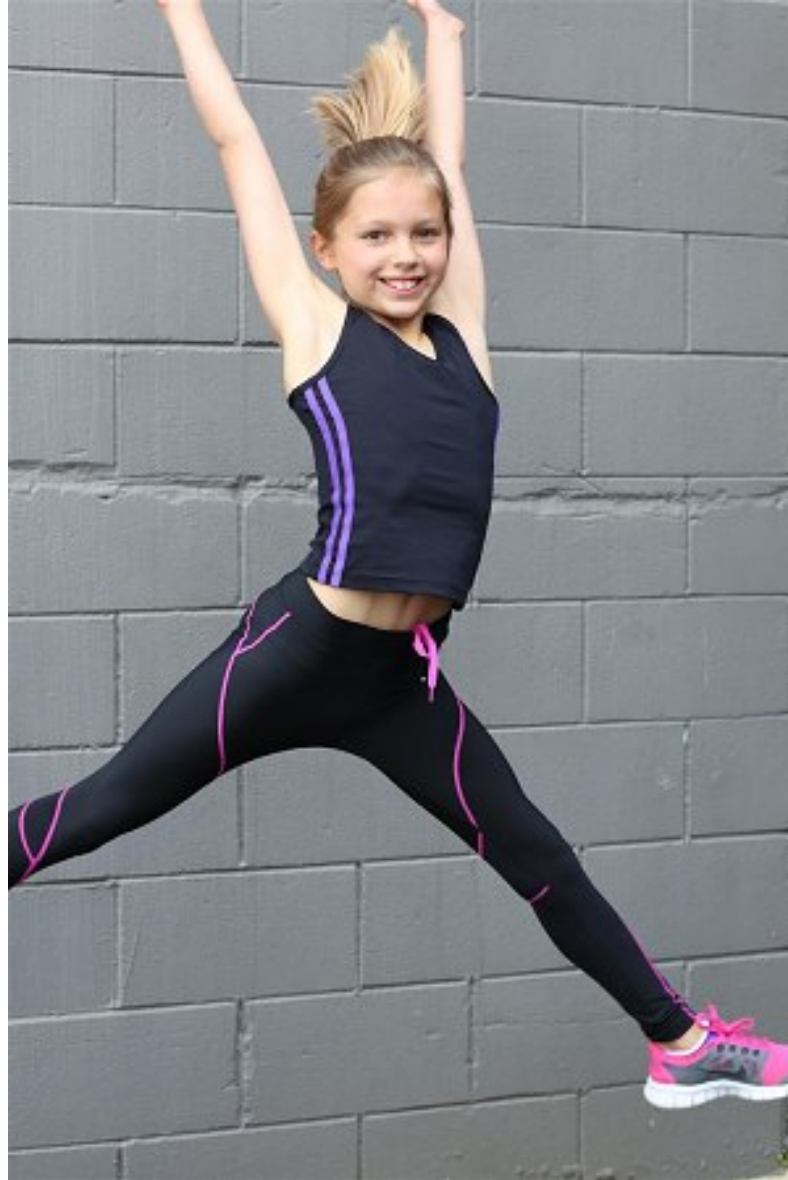

LOLA ROSE

Height 4'6.5"/140cm Hair Blonde Eyes Brown

LOLA ROSE

Height 4'6.5"/140cm Hair Blonde Eyes Brown

LOLA ROSE

Height 4'6.5"/140cm Hair Blonde Eyes Brown

LOLA ROSE

Height 4'6.5"/140cm Hair Blonde Eyes Brown

LOLA ROSE

Height 4'6.5"/140cm Hair Blonde Eyes Brown

LOLA ROSE

Height 4'6.5"/140cm Hair Blonde Eyes Brown