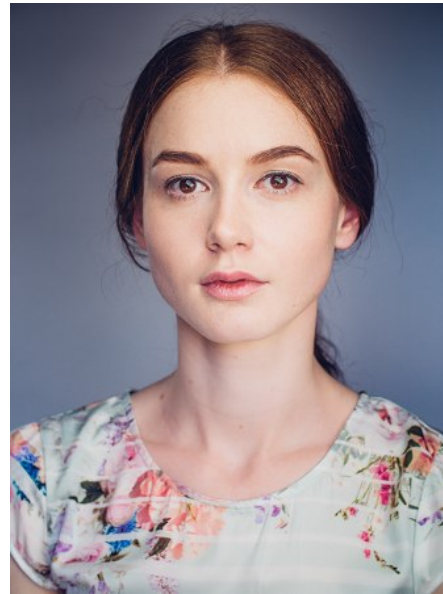

SOPHIA HUYBENS

Height 5'6.5"/169cm    Waist 24"/61cm    Hips 31"/79cm    Dress 8 AUS/4 US/34  
EU    Shoe 7 US/38 EU/5 UK    Hair Auburn Red    Eyes Brown

2 Morton Street, PO Box 90920, Auckland  
T: +64 9 373 2916 | F: +64 9 379 6834  
Freephone (NZ Only): 0508 4 Red11